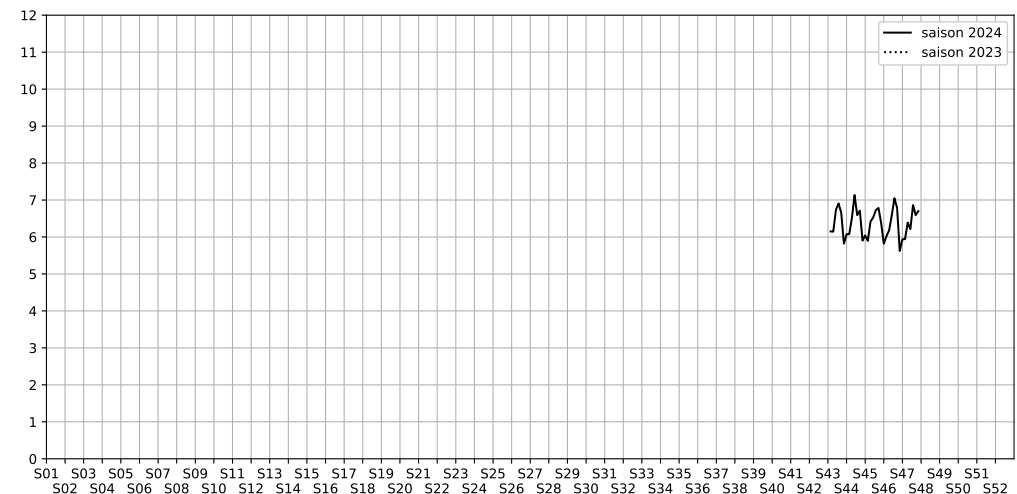

Indice Harmonica Nuit [22h-06h]
Comparaison avec saison précédente à jour équivalent