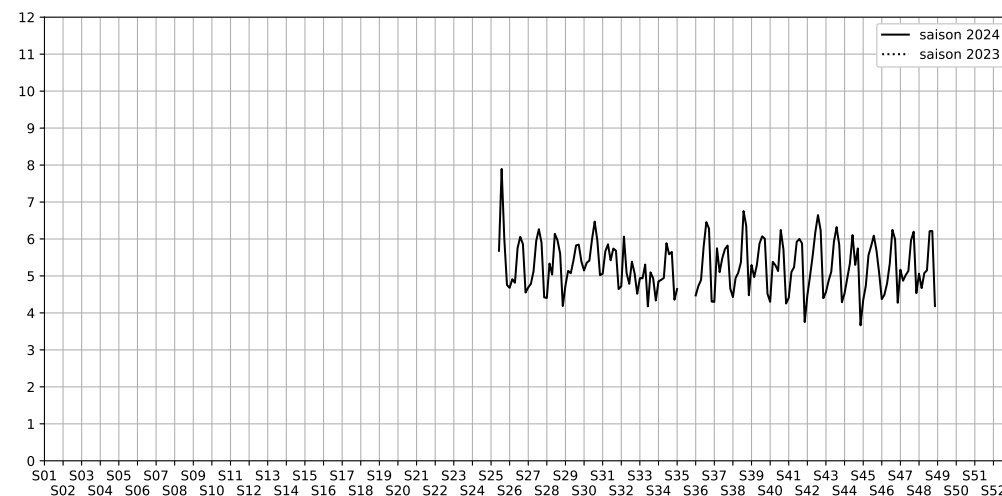

Indice Harmonica Nuit [22h-06h]
Comparaison avec saison précédente à jour équivalent