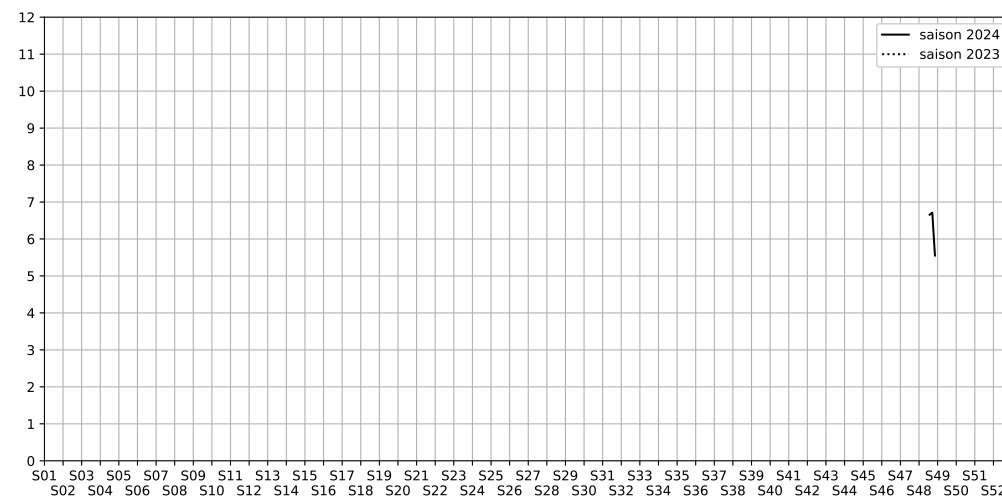

Indice Harmonica Nuit [22h-06h]
Comparaison avec saison précédente à jour équivalent