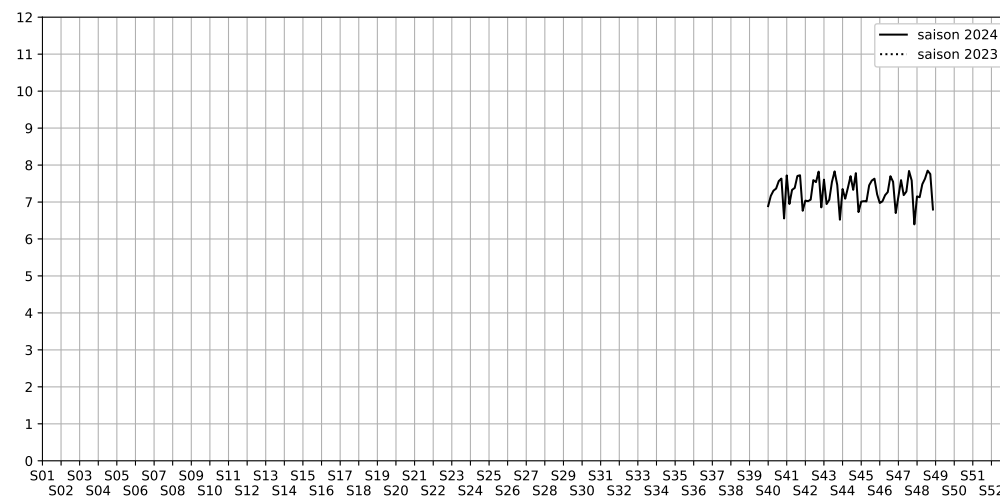

Indice Harmonica Nuit [22h-06h]
Comparaison avec saison précédente à jour équivalent