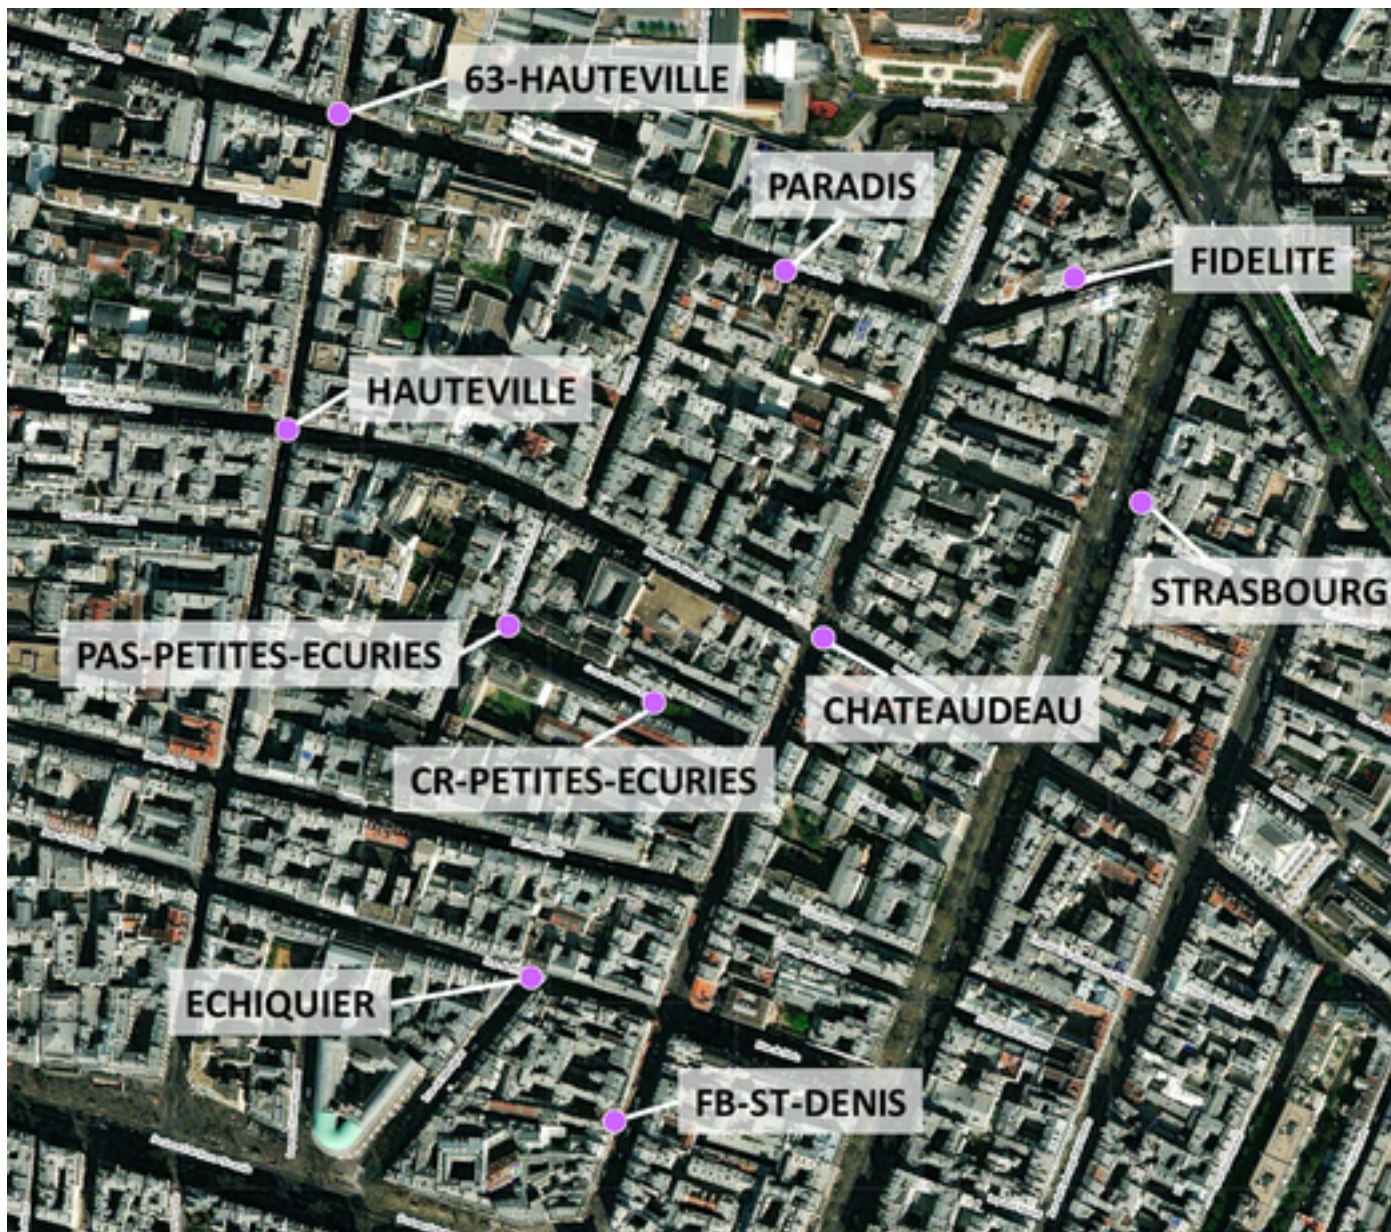

# Capteurs méduse SAINT-DENIS PARADIS

2024 / sem. 48 (du 25/11/2024 au 01/12/2024)

*NB : Chaque capteur est désigné par le nom de la rue dans laquelle il est implanté*