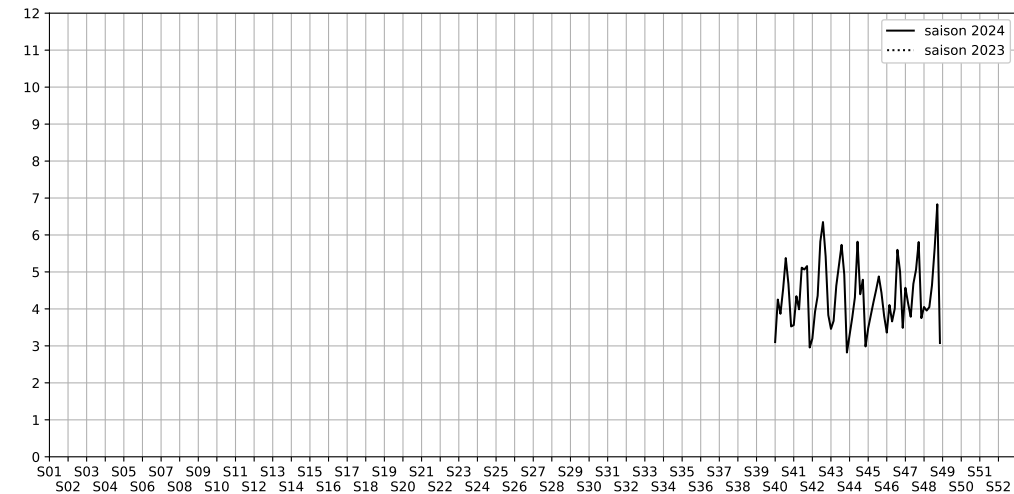

Indice Harmonica Nuit [22h-06h]
Comparaison avec saison précédente à jour équivalent