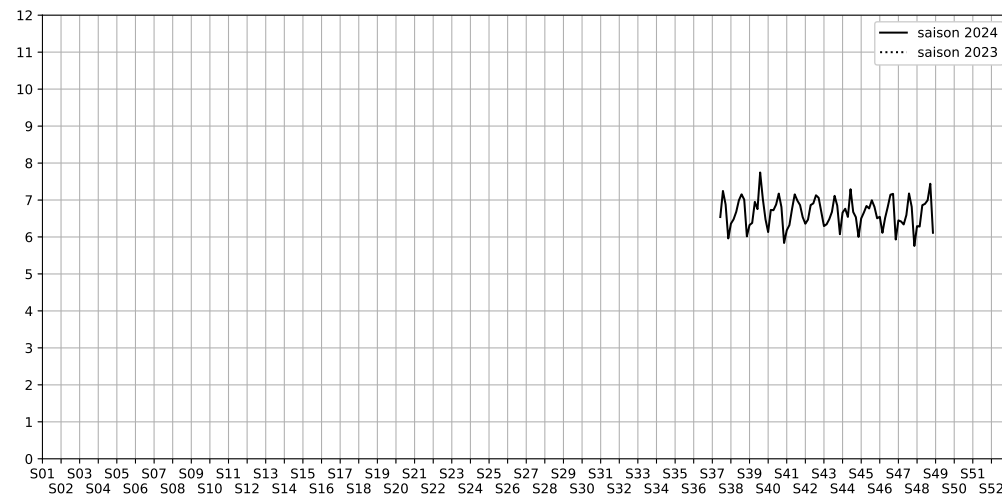

Indice Harmonica Nuit [22h-06h]
Comparaison avec saison précédente à jour équivalent