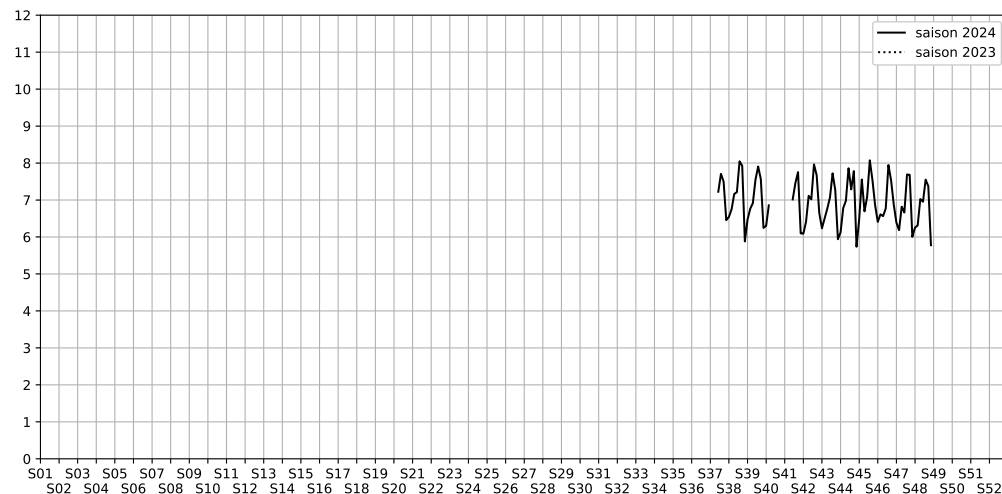

Indice Harmonica Nuit [22h-06h]
Comparaison avec saison précédente à jour équivalent