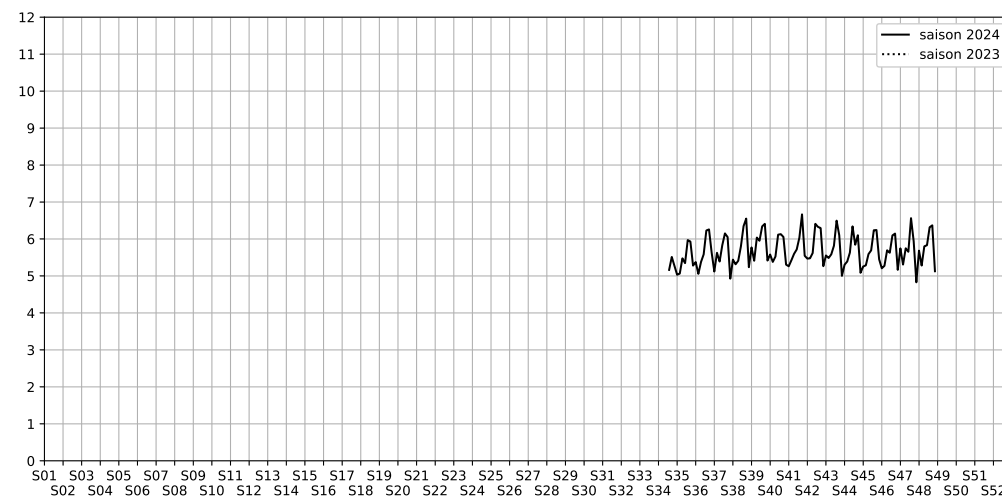

Indice Harmonica Nuit [22h-06h]
Comparaison avec saison précédente à jour équivalent