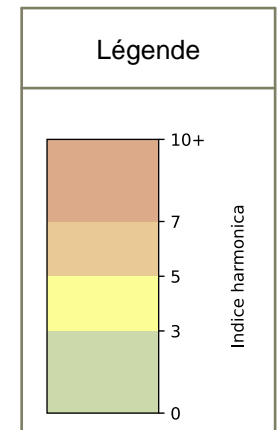

# Capteurs méduse SAINT-DENIS PARADIS

2024 / sem. 48 (du 25/11/2024 au 01/12/2024)

SYNTHÈSE DES SITES SUR LA SEMAINE  
Par Indice Harmonica nocturne [22h-06h] décroissant

	Nuit du lundi 25/11/2024 au mardi 26/11/2024	Nuit du mardi 26/11/2024 au mercredi 27/11/2024	Nuit du mercredi 27/11/2024 au jeudi 28/11/2024	Nuit du jeudi 28/11/2024 au vendredi 29/11/2024	Nuit du vendredi 29/11/2024 au samedi 30/11/2024	Nuit du samedi 30/11/2024 au dimanche 01/12/2024	Nuit du dimanche 01/12/2024 au lundi 02/12/2024
<b>1</b>	STRASBOURG (7,5)	STRASBOURG (7,5)	STRASBOURG (8,4)	STRASBOURG (8,0)	STRASBOURG (8,0)	STRASBOURG (8,0)	STRASBOURG (7,2)
<b>2</b>	63 HAUTEVILLE (7,2)	63 HAUTEVILLE (7,1)	63 HAUTEVILLE (7,5)	63 HAUTEVILLE (7,6)	63 HAUTEVILLE (7,8)	63 HAUTEVILLE (7,8)	63 HAUTEVILLE (6,8)
<b>3</b>	PARADIS (6,3)	CHATEAU D'EAU (6,3)	CHATEAU D'EAU (7,0)	CHATEAU D'EAU (7,0)	CHATEAU D'EAU (7,6)	CHATEAU D'EAU (7,4)	HAUTEVILLE (6,1)
<b>4</b>	CHATEAU D'EAU (6,3)	HAUTEVILLE (6,3)	HAUTEVILLE (6,9)	HAUTEVILLE (6,9)	PARADIS (7,0)	HAUTEVILLE (7,4)	PARADIS (5,8)
<b>5</b>	HAUTEVILLE (6,3)	PARADIS (6,2)	PARADIS (6,7)	PARADIS (6,8)	HAUTEVILLE (7,0)	PARADIS (7,3)	CHATEAU D'EAU (5,8)
<b>6</b>	FIDELITE (5,7)	FIDELITE (5,3)	FIDELITE (5,8)	FIDELITE (5,8)	ECHIQUEUR (6,7)	PAS PETITES ECURIES (6,8)	ECHIQUEUR (5,6)
<b>7</b>	CR PETITES ECURIES (5,1)	CR PETITES ECURIES (4,7)	CR PETITES ECURIES (5,1)	CR PETITES ECURIES (5,2)	FIDELITE (6,3)	ECHIQUEUR (6,7)	FIDELITE (5,1)
<b>8</b>	PAS PETITES ECURIES (4,1)	PAS PETITES ECURIES (4,0)	PAS PETITES ECURIES (4,0)	PAS PETITES ECURIES (4,6)	CR PETITES ECURIES (6,2)	FIDELITE (6,4)	CR PETITES ECURIES (4,2)
<b>9</b>	FB ST-DENIS (N/A)	FB ST-DENIS (N/A)	FB ST-DENIS (N/A)	FB ST-DENIS (N/A)	PAS PETITES ECURIES (5,6)	CR PETITES ECURIES (6,2)	PAS PETITES ECURIES (3,1)
<b>10</b>	ECHIQUEUR (N/A)	ECHIQUEUR (N/A)	ECHIQUEUR (N/A)	ECHIQUEUR (N/A)	FB ST-DENIS (N/A)	FB ST-DENIS (N/A)	FB ST-DENIS (N/A)