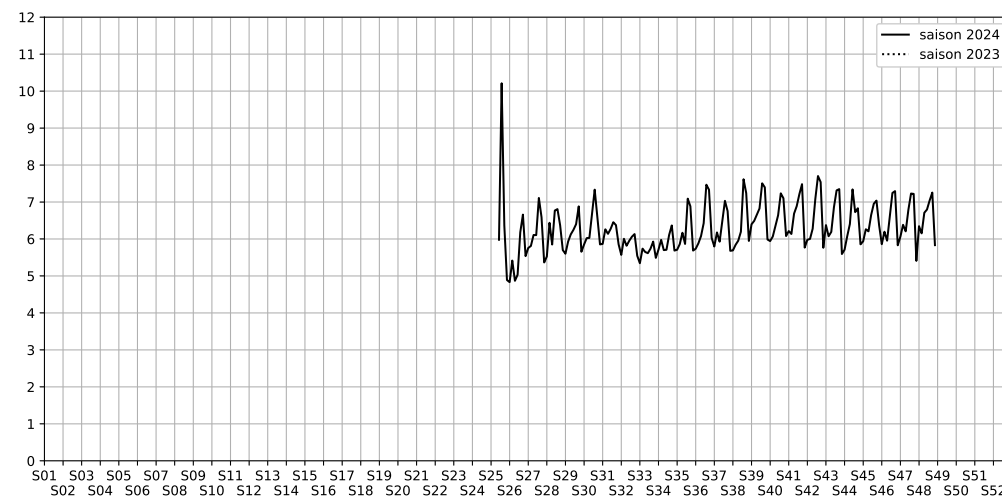

Indice Harmonica Nuit [22h-06h]
Comparaison avec saison précédente à jour équivalent